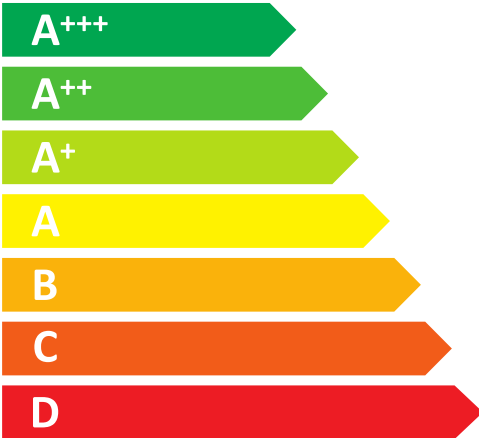

ENERG
енергия · ενεργεια

WHIRLPOOL

WBC 3C26 B

ENERGIA · ЕНЕРГИЯ · ΕΝΕΡΓΕΙΑ
ENERGIJA · ENERGY · ENERGIE
ENERGI

266
kWh/annum

2660
L/annum

ABCDEFG

x**14**